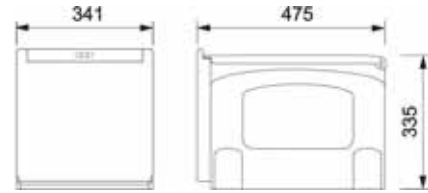

Franke CUBE 30

Cube 30
Mål: (B/D/H) 25,3 x 46,7 x 42,3
2 stk beholdere, 15 liter
Håndbetjent

CUBE30

134.0039.553

1.087,-

Lager

Skap fra 30 cm

Franke CUBE 40

Cube 40
Mål: (B/D/H) 33,5 x 40,7 x 34,8
2 stk beholdere, 14 liter
Håndbetjent

CUBE40

134.0039.332

1.600,-

Lager

Skap fra 40 cm

Franke Cube 10
(tillgsbeholder)

Cube 10
Mål: (B/D/H) 9,3 x 40,7 x 34,8
1 stk beholder, 4,5 liter
Håndbetjent
- kan benyttes som supplement til
CUB40

Franke CUBE

Modell	Type Utførelse/mål	Kode i Winner	Artikkel-nr./ Best.nr.	Pris inkl. mva.
 <p>Franke Cube 41 - Håndbetjent</p>	<p>CUBE 41 Mål: (B/D/H) 34,1 x 47,5 x 33,5 Håndbetjent, inkl. 2 beholdere 18 liter</p> <p>Lager</p> <p>Skap fra 40 cm</p>	CUBE41	134.0055.270	1.434,-
 <p>Franke Cube 50 - Håndbetjent</p>	<p>CUBE 50 m/2 beholdere Mål: (B/D/H) 43,8 x 33,0 x 34,5 Håndbetjent inkl. 1 beholder 18 liter + 1 beholder 14 liter</p> <p>Lager</p> <p>CUBE 50 m/3 beholdere Mål: (B/D/H) 43,8 x 33,0 x 34,5 Håndbetjent inkl. 2 beholdere 8 liter + 1 beholder 14 liter</p> <p>Lager</p> <p>Skap fra 50 cm</p>	CUBE50-2	134.0055.289	1.482,-
		CUBE50-3	134.0055.291	1.578,-
 <p>Franke Cube hjørne - Håndbetjent</p>	<p>CUBE HJØRNE 2 Mål: (B/D/H) 34,5 x 70,0 x 33,5 Håndbetjent, inkl. 2 beholdere 18 liter + 2 side-beholdere</p> <p>Lager</p> <p>CUBE HJØRNE 3 Mål: (B/D/H) 34,5 x 70,0 x 33,5 Håndbetjent, inkl. 2 beholdere 8 liter + 1 beholder 18 liter + 2 side-beholdere</p> <p>Lager</p> <p>For 90 hjørne</p>	CUBEHJØRNE-2	134.0055.286	2.538,-
		CUBEHJØRNE-3	134.0055.288	2.592,-

55,9 x 38,9 x 46

Lager

Skap fra 60 cm

Enkel montering:

1 | 10:00
Skinnesett plasseres

2 | 10:02
Skinnesett festes

3 | 10:04
Sidevanger settes
på plass

4 | 10:05
Lokk over beholder plasseres