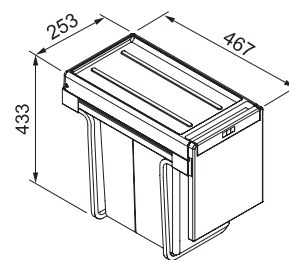

Franke CUBE 30

Cube 30
Mål: (B/D/H) 25,3 x 46,7 x 42,3
2 stk beholdere, 15 liter
Håndbetjent

CUBE30

134.0039.553

1.087,-

Lager

Skap fra 30 cm

Franke CUBE 40

Cube 40
Mål: (B/D/H) 33,5 x 40,7 x 34,8
2 stk beholdere, 14 liter
Håndbetjent

CUBE40

134.0039.332

1.600,-

Lager

Skap fra 40 cm

Franke Cube 10
(tillgsbeholder)

Cube 10
Mål: (B/D/H) 9,3 x 40,7 x 34,8
1 stk beholder, 4,5 liter
Håndbetjent
- kan benyttes som supplement til
CUB40