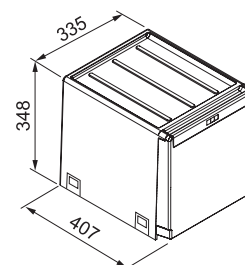

Franke CUBE 30

Cube 30
Mål: (B/D/H) 25,3 x 46,7 x 42,3
2 stk beholdere, 15 liter
Håndbetjent

CUBE30

134.0039.553

1.087,-

Lager

Skap fra 30 cm

Franke CUBE 40

Cube 40
Mål: (B/D/H) 33,5 x 40,7 x 34,8
2 stk beholdere, 14 liter
Håndbetjent

CUBE40

134.0039.332

1.600,-

Lager

Skap fra 40 cm

Franke Cube 10
(tillgsbeholder)

Cube 10
Mål: (B/D/H) 9,3 x 40,7 x 34,8
1 stk beholder, 4,5 liter
Håndbetjent
- kan benyttes som supplement til
CUB40