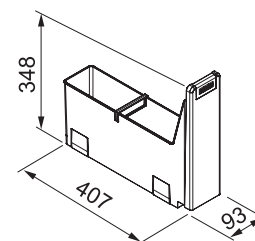

Franke CUBE

Modell	Type Utførelse/mål	Kode i Winner	Artikkel-nr./ Best.nr.	Pris inkl. mva.

Cube 30
Mål: (B/D/H) 25,3 x 46,7 x 42,3
2 stk beholdere, 15 liter
Håndbetjent

CUBE30

134.0039.553

1.087,-

Lager

Skap fra 30 cm

Cube 40
Mål: (B/D/H) 33,5 x 40,7 x 34,8
2 stk beholdere, 14 liter
Håndbetjent

CUBE40

134.0039.332

1.600,-

Lager

Skap fra 40 cm

Cube 10
Mål: (B/D/H) 9,3 x 40,7 x 34,8
1 stk beholder, 4,5 liter
Håndbetjent
- kan benyttes som supplement til
CUB40

CUBE10

134.0039.317

628,-

Lager

Skap fra 50 cm

Skap fra 60 cm