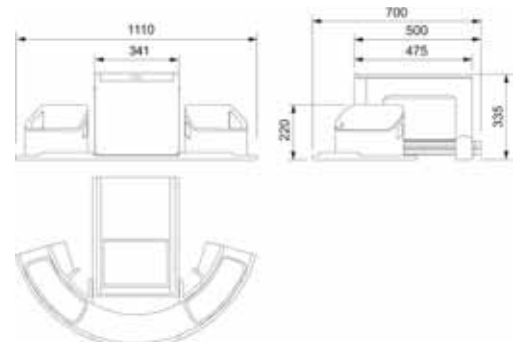

Franke CUBE 30

Cube 30
Mål: (B/D/H) 25,3 x 46,7 x 42,3
2 stk beholdere, 15 liter
Håndbetjent

CUBE30

134.0039.553

1.087,-

Lager

Skap fra 30 cm

Franke CUBE 40

Cube 40
Mål: (B/D/H) 33,5 x 40,7 x 34,8
2 stk beholdere, 14 liter
Håndbetjent

CUBE40

134.0039.332

1.600,-

Lager

Skap fra 40 cm

Franke Cube 10
(tillgsbeholder)

Cube 10
Mål: (B/D/H) 9,3 x 40,7 x 34,8
1 stk beholder, 4,5 liter
Håndbetjent
- kan benyttes som supplement til
CUB40

Franke CUBE

Modell	Type Utførelse/mål	Kode i Winner	Artikkel-nr./ Best.nr.	Pris inkl. mva.
 <p>Franke Cube 41 - Håndbetjent</p>	<p>CUBE 41 Mål: (B/D/H) 34,1 x 47,5 x 33,5 Håndbetjent, inkl. 2 beholdere 18 liter</p> <p>Lager</p> <p>Skap fra 40 cm</p>	CUBE41	134.0055.270	1.434,-
 <p>Franke Cube 50 - Håndbetjent</p>	<p>CUBE 50 m/2 beholdere Mål: (B/D/H) 43,8 x 33,0 x 34,5 Håndbetjent inkl. 1 beholder 18 liter + 1 beholder 14 liter</p> <p>Lager</p> <p>CUBE 50 m/3 beholdere Mål: (B/D/H) 43,8 x 33,0 x 34,5 Håndbetjent inkl. 2 beholdere 8 liter + 1 beholder 14 liter</p> <p>Lager</p> <p>Skap fra 50 cm</p>	CUBE50-2	134.0055.289	1.482,-
		CUBE50-3	134.0055.291	1.578,-
 <p>Franke Cube hjørne - Håndbetjent</p>	<p>CUBE HJØRNE 2 Mål: (B/D/H) 34,5 x 70,0 x 33,5 Håndbetjent, inkl. 2 beholdere 18 liter + 2 side-beholdere</p> <p>Lager</p> <p>CUBE HJØRNE 3 Mål: (B/D/H) 34,5 x 70,0 x 33,5 Håndbetjent, inkl. 2 beholdere 8 liter + 1 beholder 18 liter + 2 side-beholdere</p> <p>Lager</p> <p>For 90 hjørne</p>	CUBEHJØRNE-2	134.0055.286	2.538,-
		CUBEHJØRNE-3	134.0055.288	2.592,-

55,9 x 38,9 x 46

Lager

Skap fra 60 cm

Enkel montering:

1 | 10:00
Skinnesett plasseres

2 | 10:02
Skinnesett festes

3 | 10:04
Sidevanger settes
på plass

4 | 10:05
Lokk over beholder plasseres