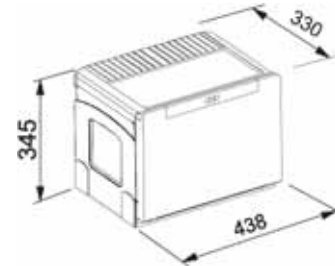

Franke CUBE 30

Cube 30
Mål: (B/D/H) 25,3 x 46,7 x 42,3
2 stk beholdere, 15 liter
Håndbetjent

CUBE30

134.0039.553

1.087,-

Lager

Skap fra 30 cm

Franke CUBE 40

Cube 40
Mål: (B/D/H) 33,5 x 40,7 x 34,8
2 stk beholdere, 14 liter
Håndbetjent

CUBE40

134.0039.332

1.600,-

Lager

Skap fra 40 cm

Franke Cube 10
(tillgsbeholder)

Cube 10
Mål: (B/D/H) 9,3 x 40,7 x 34,8
1 stk beholder, 4,5 liter
Håndbetjent
- kan benyttes som supplement til
CUB40

CUBE10

134.0039.317

628,-

Lager

Skap fra 50 cm

Skap fra 60 cm

FRANKE

CUBE

Franke CUBE

Modell	Type Utførelse/mål	Kode i Winner	Artikkel-nr./ Best.nr.	Pris inkl. mva.
 <p>Franke Cube 41 - Håndbetjent</p>	<p>CUBE 41 Mål: (B/D/H) 34,1 x 47,5 x 33,5 Håndbetjent, inkl. 2 beholdere 18 liter</p> <p>Lager</p> <p>Skap fra 40 cm</p>	CUBE41	134.0055.270	1.434,-
 <p>Franke Cube 50 - Håndbetjent</p>	<p>CUBE 50 m/2 beholdere Mål: (B/D/H) 43,8 x 33,0 x 34,5 Håndbetjent inkl. 1 beholder 18 liter + 1 beholder 14 liter</p> <p>Lager</p> <p>CUBE 50 m/3 beholdere Mål: (B/D/H) 43,8 x 33,0 x 34,5 Håndbetjent inkl. 2 beholdere 8 liter + 1 beholder 14 liter</p> <p>Lager</p> <p>Skap fra 50 cm</p>	CUBE50-2	134.0055.289	1.482,-
		CUBE50-3	134.0055.291	1.578,-
 <p>Franke Cube hjørne - Håndbetjent</p>	<p>CUBE HJØRNE 2 Mål: (B/D/H) 34,5 x 70,0 x 33,5 Håndbetjent, inkl. 2 beholdere 18 liter + 2 side-beholdere</p> <p>Lager</p> <p>CUBE HJØRNE 3 Mål: (B/D/H) 34,5 x 70,0 x 33,5 Håndbetjent, inkl. 2 beholdere 8 liter + 1 beholder 18 liter + 2 side-beholdere</p> <p>Lager</p> <p>For 90 hjørne</p>	CUBEHJØRNE-2	134.0055.286	2.538,-
		CUBEHJØRNE-3	134.0055.288	2.592,-